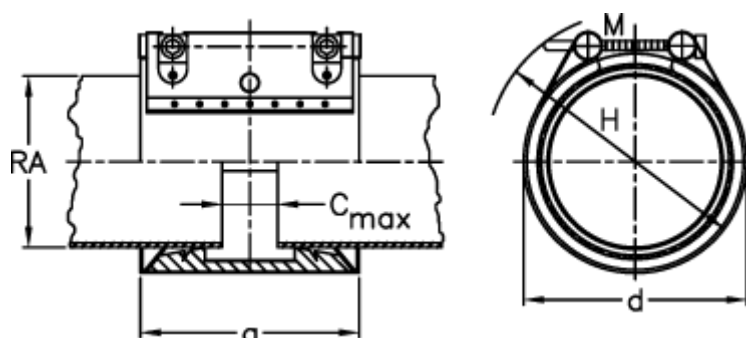

Varenummer: 025799100088
Beskrivelse: Norma Connect rørkobling
GRIP E W2 Ø=88,9 EPDM, 16 bar

Mål

a	= 98
C max med båndindlæg	= 25
d	= 120
H	= 145
M (Skrue)	= M10
Nominelt tryk (bar)	= 16
RA	= 88.9
RA min-RA max	= 96,9-99,0